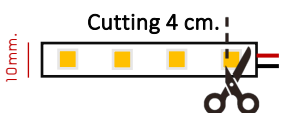

WATTS : 11W/m.

DIMENSION : PCB W : 10mm.

LUMENS : 1000lm./m.

BEAM ANGLE : 120D

IP RATING : IP68

Roll : 5m.

12V
DC

CODE